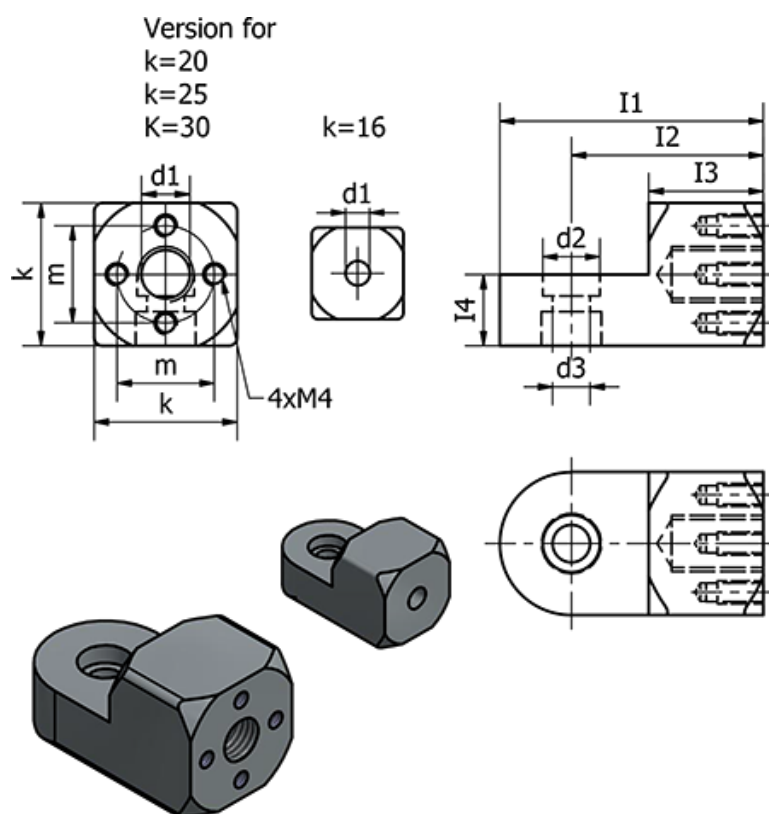

Varenummer: 20484M616ELS  
 Beskrivelse: E+G Laskeforbindelse  
 GN 484-M6-16-ELS

## Mål

d1	= M6	I4	= 8
d2	= 7	k	= 16
d3	= 4.5	m	= -
Fastspændings kit for d3 Type K = GN 511.1-M4-16-K		Vægt (g)	= 12
Fastspændings kit for d3 Type S = GN 511.1-M4-16-S			
I1	= 30		
I2	= 22		
I3	= 13		